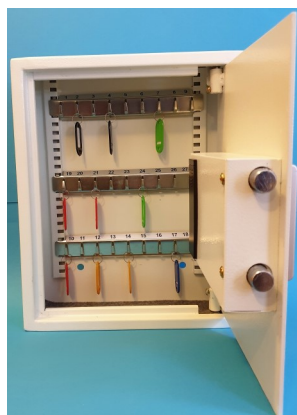

Nøkkelskap K-Serien

K-27E - 27 kroker

Brukervennlig elektronisk kodelås med 2 masternøkler.

Nummererte kroker på skinner. Skinnene er justerbare.

Skapene leveres med nøkkelringer.

Farge: hvit

Klargjort for fastmontering til vegg. Bolter for festing til murvegg følger med.