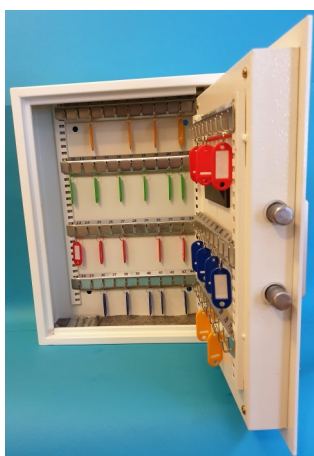

K-71E - 71 kroker