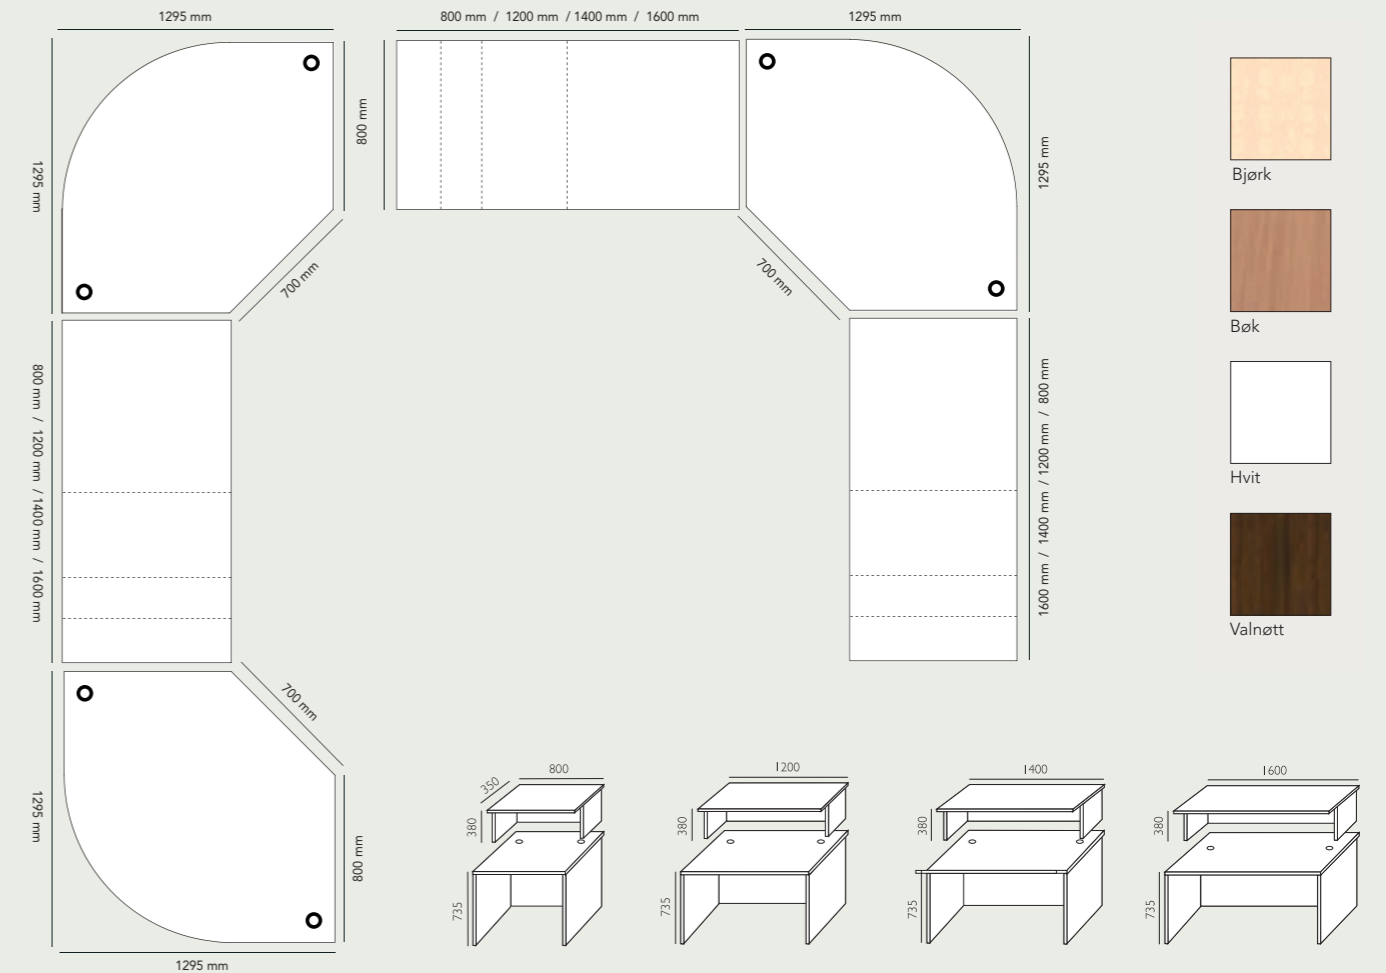

Resepsjon Vega

Resepsjonsmøbelet Vega gir valgfrihet til å tilpasse resepsjonen akkurat slik du ønsker. Vega er vinneren over hele Europa – ikke rart kanskje; den enkle konstruksjonen i kombinasjon med mange valgmuligheter til en fordelaktig pris imøtekommer svært mange virksomheter sine behov. Prøv – og se hva den er verdt for deg!

Resepsjon Vega, overdel

	Bjørk	Bøk	Hvit	Valnøtt
Beskrivelse	Varenr.	Varenr.	Varenr.	Varenr.
Overdel, bredde 800 mm	K100728	K100727	K102955	K100729
Overdel, bredde 1200 mm	K100734	K100733	K102956	K100735
Overdel, bredde 1400 mm	K100740	K100739	K102957	K100741
Overdel, bredde 1600 mm	K100746	K100745	K102958	K100747
Overdel hjørne, 1300 x 1300 mm	K100752	K100751	K102959	K100753

Resepsjon Vega, Underdel

	Bjørk	Bøk	Hvit	Valnøtt
Beskrivelse	Varenr.	Varenr.	Varenr.	Varenr.
Underdel, bredde 800 mm	K100725	K100724	K102950	K100726
Underdel, bredde 1200 mm	K100731	K100730	K102951	K100732
Underdel, bredde 1400 mm	K100737	K100736	K102952	K100738
Underdel, bredde 1600 mm	K100743	K100742	K102953	K100744
Underdel hjørne, 1300 x 1300 mm	K100749	K100748	K102954	K100750