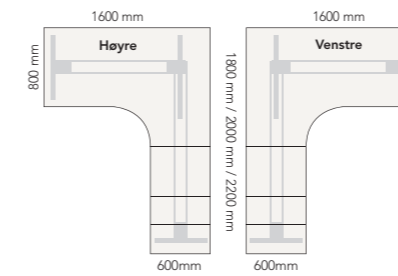

Profi heve-senke skrivebord i bøk laminat

Profi heve-senke skrivebord er svært prisgunstige bord med 470 mm motorisert justering av arbeidshøyde. Skrivebordet leveres med laminat bordplate, kantet med 3 mm ABS kantlist i samme farge som bordplaten. Med dette bordet justerer du enkelt arbeidshøyden fra 700 til 1170 mm (inkludert bordplate). Stå-sittbordet leveres med alu-grått understell RAL 9006, designet, produsert og kvalitetskontrollert i Skandinavia. Heve-senke understellet er sertifisert i tråd med gjeldende EN-normer hva gjelder kapasitet, stabilitet og miljø. Andre farger på understell er tilgjengelig - ta kontakt med oss i dag for en vurdering av dine ønsker og krav.

Som standard leveres skrivebordene med understell i alu-grå RAL 9006. Hvit RAL 9016 og sort RAL 9005 understell leveres på forespørsel.

b x d (mm)	Understell	Varenr.	Varenr.
1600 x 1200	2-bein el.	K113056	K113051
1600 x 1800	3-bein el.	K113066	K113061
1600 x 2000	3-bein el.	K113076	K113071
1600 x 2200	3-bein el.	K113086	K113081

Modell 52

b x d (mm)	Understell	Varenr.	Varenr.
1800 x 1200	2-bein el.	K113057	K113052
1800 x 1800	3-bein el.	K113067	K113062
1800 x 2000	3-bein el.	K113077	K113072
1800 x 2200	3-bein el.	K113087	K113082

Modell 50

b x d (mm)	Understell	Varenr.	Varenr.
2000 x 1200	2-bein el.	K113055	K113050
2000 x 1800	3-bein el.	K113065	K113060
2000 x 2000	3-bein el.	K113075	K113070
2000 x 2200	3-bein el.	K113085	K113080

b x d (mm)	Understell	Varenr.	Varenr.
2365 x 1200	2-bein el.	K113058	K113053
2365 x 1800	3-bein el.	K113068	K113063
2365 x 2000	3-bein el.	K113078	K113073
2365 x 2200	3-bein el.	K113088	K113083