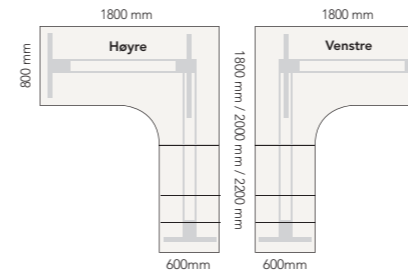

b x d (mm)	Understell	Varenr.	Varenr.
1800 x 1200	2-bein el.	K113057	K113052
1800 x 1800	3-bein el.	K113067	K113062
1800 x 2000	3-bein el.	K113077	K113072
1800 x 2200	3-bein el.	K113087	K113082

Modell 50