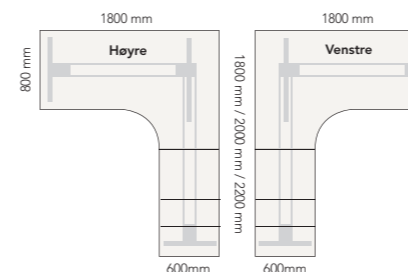

Som standard leveres skrivebordene med understell i alu-grått RAL 9006. Hvit RAL 9016 og sort RAL 9005 understell leveres på forespørsel.

Modell 51

b x d (mm)	Understell	Varenr.	Varenr.
1600 x 1200	2-bein el.	K113011	K113006
1600 x 1800	3-bein el.	K113021	K113016
1600 x 2000	3-bein el.	K113031	K113026
1600 x 2200	3-bein el.	K113041	K113036

Modell 52

b x d (mm)	Understell	Varenr.	Varenr.
1800 x 1200	2-bein el.	K113012	K113007
1800 x 1800	3-bein el.	K113022	K113017
1800 x 2000	3-bein el.	K113032	K113027
1800 x 2200	3-bein el.	K113042	K113037