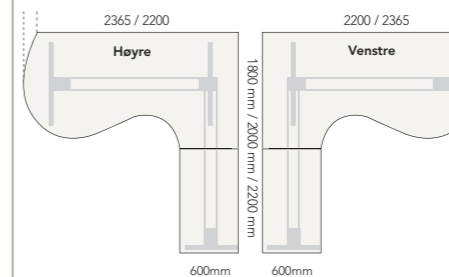

Modell 60

Modell 65

b x d (mm)	Understell	Varenr.	Varenr.
2200 x 1200	2-bein el.	K113014	K113009
2200 x 1800	3-bein el.	K113024	K113019
2200 x 2000	3-bein el.	K113034	K113029
2200 x 2200	3-bein el.	K113044	K113039