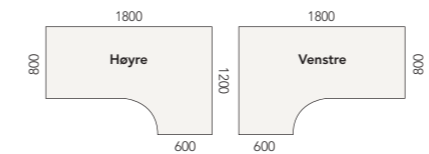

Modell 52		Venstre	Heyre
b x d (mm)	Understell	Varenr.	Varenr.
1800 x 1200	I-bein	K108899	K108898
1800 x 1200	T-bein	K108926	K108925

Modell 60		Varenr.
b x d (mm)	Understell	Varenr.
1600 x 800	I-bein	K108529
1600 x 800	T-bein	K108530

Modell 65		Varenr.
b x d (mm)	Understell	Varenr.
1600 x 800	I-bein	K108901
1600 x 800	T-bein	K108928

Modell 70		Varenr.
b x d (mm)	Understell	Varenr.
1800 x 900	I-bein	K108902
1800 x 900	T-bein	K108929

Modell 50		Venstre	Heyre
b x d (mm)	Understell	Varenr.	Varenr.
2000 x 1200	I-bein	K108895	K108894
2000 x 1200	T-bein	K108922	K108921