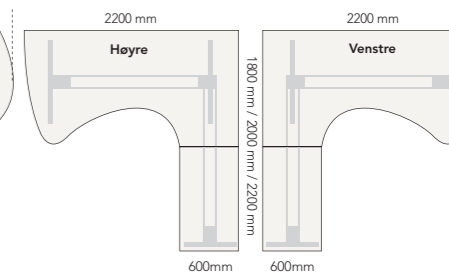

Modell 65

Modell 70