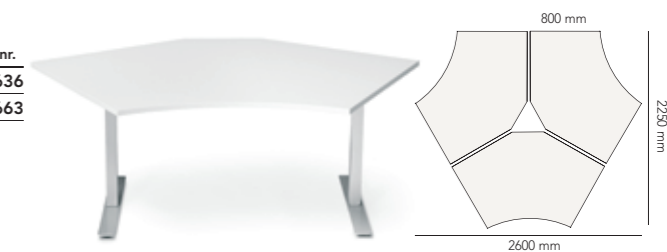

Modell 25		Varenr.
b x d (mm)	Understell	Varenr.
1200 x 1200	I-bein	K108625