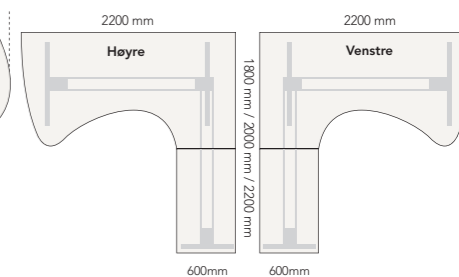

Modell 65

Modell 70