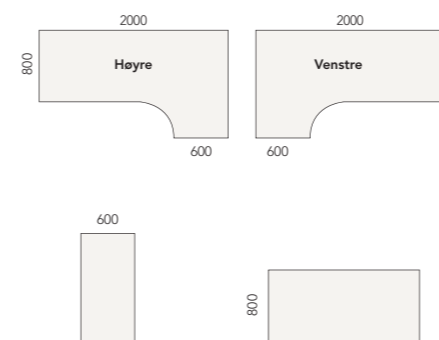

Modell 50		Venstre	Heyre
b x d (mm)	Understell	Varenr.	Varenr.
2000 x 1200	I-bein	K108807	K108806
2000 x 1200	T-bein	K108834	K108833

Utvidelse til skrivebord

600 utgang		800 utgang	
b x d (mm)	Varenr.	b x d (mm)	Varenr.
600 x 600	K108824	800 x 800	K108817
800 x 600	K108825	1000 x 800	K108818
1000 x 600	K108826	1200 x 800	K108819
1200 x 600	K108827	1400 x 800	K108820
1400 x 600	K108828	1600 x 800	K108821
		1800 x 800	K108822

Alle tilsatsbord leveres med I-bein