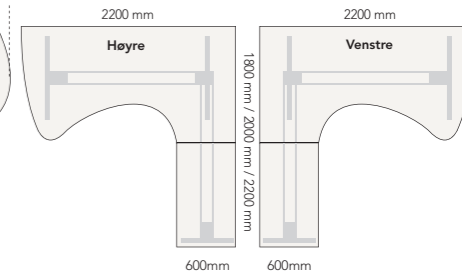

Modell 65

Modell 70