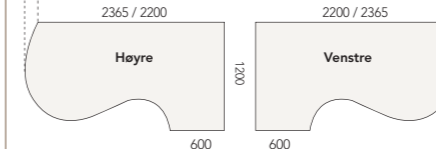

Modell 40		Venstre	Heyre
b x d (mm)	Understell	Varenr.	Varenr.
2200 x 1200	I-bein	K108893	K108892
2200 x 1200	T-bein	K108920	K108919