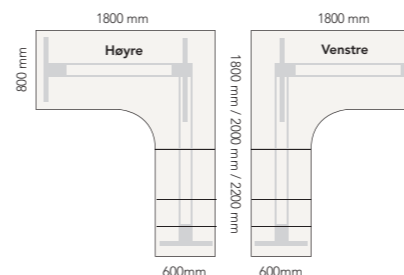

b x d (mm)	Understell	Varenr.	Varenr.
1800 x 1200	2-bein el.	K113147	K113142
1800 x 1800	3-bein el.	K113157	K113152
1800 x 2000	3-bein el.	K113167	K113162
1800 x 2200	3-bein el.	K113177	K113172

Modell 50