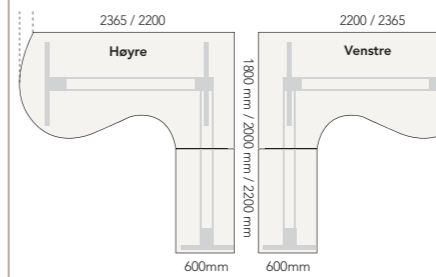

Modell 60

Modell 65

b x d (mm)	Understell	Varenr.	Varenr.
2200 x 1200	2-bein el.	K113104	K113099
2200 x 1800	3-bein el.	K113114	K113109
2200 x 2000	3-bein el.	K113124	K113119
2200 x 2200	3-bein el.	K113134	K113129