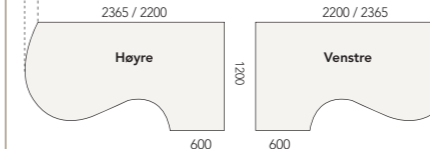

Modell 40		Venstre	Høyre
b x d (mm)	Understell	Varenr.	Varenr.
2200 x 1200	I-bein	K108629	K108628
2200 x 1200	T-bein	K108656	K108655