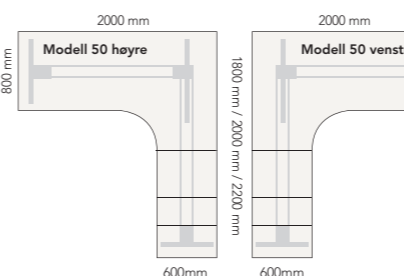

b x d (mm)	Understell	Varenr.	Varenr.
2000 x 1200	2-bein el.	K113145	K113140
2000 x 1800	3-bein el.	K113155	K113150
2000 x 2000	3-bein el.	K113165	K113160
2000 x 2200	3-bein el.	K113175	K113170

Modell 35

b x d (mm)	Understell	Varenr.	Varenr.
2365 x 1200	2-bein el.	K113148	K113143
2365 x 1800	3-bein el.	K113158	K113153
2365 x 2000	3-bein el.	K113168	K113163
2365 x 2200	3-bein el.	K113178	K113173