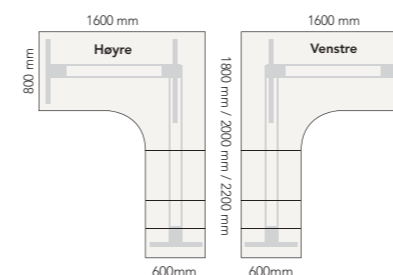

Profi heve-senke skrivebord i valnøtt laminat

Profi heve-senke skrivebord er svært prisgunstige bord med 470 mm motorisert justering av arbeidshøyde. Skrivebordet leveres med laminat bordplate, kantet med 3 mm ABS kantlist i samme farge som bordplaten. Med dette bordet justerer du enkelt arbeidshøyden fra 700 til 1170 mm (inkludert bordplate). Stå-sittbordet leveres med alu-grått understell RAL 9006, designet, produsert og kvalitetskontrollert i Skandinavia. Heve-senke understellet er sertifisert i tråd med gjeldende EN-normer hva gjelder kapasitet, stabilitet og miljø. Andre farger på understell er tilgjengelig - ta kontakt med oss i dag for en vurdering av dine ønsker og krav.

Som standard leveres skrivebordene med understell i alu-grå RAL 9006. Hvit RAL 9016 og sort RAL 9005 understell leveres på forespørsel.

b x d (mm)	Understell	Varenr.	Varenr.
1600 x 1200	2-bein el.	K113146	K113141
1600 x 1800	3-bein el.	K113156	K113151
1600 x 2000	3-bein el.	K113166	K113161
1600 x 2200	3-bein el.	K113176	K113171

Modell 52

b x d (mm)	Understell	Varenr.	Varenr.
1800 x 1200	2-bein el.	K113147	K113142
1800 x 1800	3-bein el.	K113157	K113152
1800 x 2000	3-bein el.	K113167	K113162
1800 x 2200	3-bein el.	K113177	K113172

Modell 50

b x d (mm)	Understell	Varenr.	Varenr.
2000 x 1200	2-bein el.	K113145	K113140
2000 x 1800	3-bein el.	K113155	K113150
2000 x 2000	3-bein el.	K113165	K113160
2000 x 2200	3-bein el.	K113175	K113170

b x d (mm)	Understell	Varenr.	Varenr.
2365 x 1200	2-bein el.	K113148	K113143
2365 x 1800	3-bein el.	K113158	K113153
2365 x 2000	3-bein el.	K113168	K113163
2365 x 2200	3-bein el.	K113178	K113173