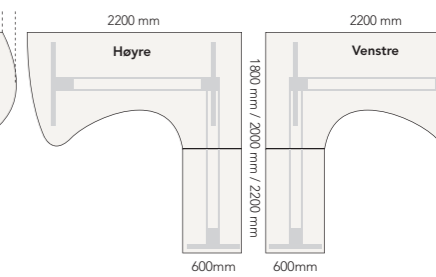

Modell 65

Modell 70