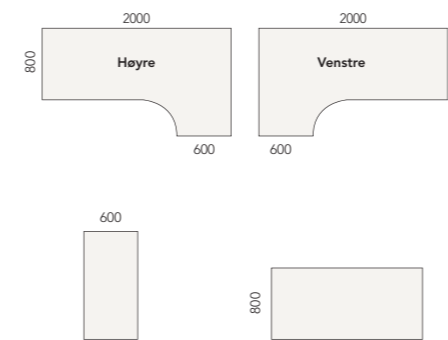

Modell 55		Varenr.
b x d (mm)	Understell	Varenr.
1750 x 800	I-bein	K108900
1750 x 800	T-bein	K108927