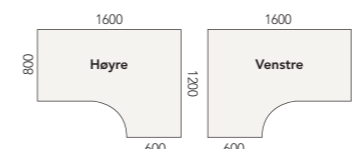

Profi skrivebord i bjørk laminat

Skrivebord vist med maksimal utvidelse. Bord med utgang på 600 mm kan utvides med bord fra 600-1400 mm og bord med utgang på 800 mm kan utvides med bord fra 600-1800 mm. Se tabell på neste side. Alle tilsatsbord leveres med I-bein.

Profi-serien består av tradisjonelle skrivebord med 25 mm laminat bordplater på sponkjerne med 3 mm ABS kantlist i samme farge som laminatet. Skrivebordene leveres med rette I-bein (høyde 650 - 800 mm) eller T-bein (høyde 610 - 810 mm), begge pulverlakkert alu-grå RAL9006. Profi skrivebord er designet med henblikk på valgfrihet og ergonomi; om du ønsker skrivebord med eller uten tilsatsbord, med I- eller T-bein, vil du finne nettopp det bordet du trenger for bedre dager på jobben. Alle materialer er valgt og godkjent i henhold til strenge EU-miljøkrav.

Modell 51		Venstre	Høyre
b x d (mm)	Understell	Varenr.	Varenr.
1600 x 1200	I-bein	K108721	K108720
1600 x 1200	T-bein	K108748	K108747

Modell 52		Venstre	Høyre
b x d (mm)	Understell	Varenr.	Varenr.
1800 x 1200	I-bein	K108723	K108722
1800 x 1200	T-bein	K108750	K108749

Modell 50		Venstre	Høyre
b x d (mm)	Understell	Varenr.	Varenr.
2000 x 1200	I-bein	K108719	K108718
2000 x 1200	T-bein	K108746	K108745

Utvidelse til skrivebord

600 utgang

b x d (mm)	Varenr.
600 x 600	K108736
800 x 600	K108737
1000 x 600	K108738
1200 x 600	K108739
1400 x 600	K108740

800 utgang

b x d (mm)	Varenr.
800 x 800	K108729
1000 x 800	K108730
1200 x 800	K108731
1400 x 800	K108732
1600 x 800	K108733
1800 x 800	K108734

Alle tilsatsbord leveres med I-bein

Modell 35		Venstre	Høyre
b x d (mm)	Understell	Varenr.	Varenr.
2365 x 1200	I-bein	K108715	K108714
2365 x 1200	T-bein	K108742	K108741

Modell 40		Venstre	Høyre
b x d (mm)	Understell	Varenr.	Varenr.
2200 x 1200	I-bein	K108717	K108716
2200 x 1200	T-bein	K108744	K108743