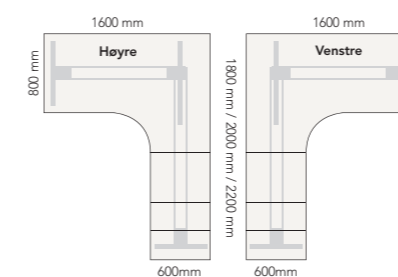

Profi heve-senke skrivebord i hvit laminat

Profi heve-senke skrivebord er svært prisgunstige bord med 470 mm motorisert justering av arbeidshøyde. Skrivebordet leveres med laminat bordplate, kantet med 3 mm ABS kantlist i samme farge som bordplaten. Med dette bordet justerer du enkelt arbeidshøyden fra 700 til 1170 mm (inkludert bordplate). Stå-sittbordet leveres med alu-grått understell RAL 9006, designet, produsert og kvalitetskontrollert i Skandinavia. Heve-senke understellet er sertifisert i tråd med gjeldende EN-normer hva gjelder kapasitet, stabilitet og miljø. Andre farger på understell er tilgjengelig - ta kontakt med oss i dag for en vurdering av dine ønsker og krav.

Som standard leveres skrivebordene med understell i alu-grått RAL 9006. Hvit RAL 9016 og sort RAL 9005 understell leveres på forespørsel.

b x d (mm)	Understell	Varenr.	Varenr.
1600 x 1200	2-bein el.	K113011	K113006
1600 x 1800	3-bein el.	K113021	K113016
1600 x 2000	3-bein el.	K113031	K113026
1600 x 2200	3-bein el.	K113041	K113036

Modell 52

b x d (mm)	Understell	Varenr.	Varenr.
1800 x 1200	2-bein el.	K113012	K113007
1800 x 1800	3-bein el.	K113022	K113017
1800 x 2000	3-bein el.	K113032	K113027
1800 x 2200	3-bein el.	K113042	K113037

Modell 50

b x d (mm)	Understell	Varenr.	Varenr.
2000 x 1200	2-bein el.	K113010	K113005
2000 x 1800	3-bein el.	K113020	K113015
2000 x 2000	3-bein el.	K113030	K113025
2000 x 2200	3-bein el.	K113040	K113035

b x d (mm)	Understell	Varenr.	Varenr.
2365 x 1200	2-bein el.	K113013	K113008
2365 x 1800	3-bein el.	K113023	K113018
2365 x 2000	3-bein el.	K113033	K113028
2365 x 2200	3-bein el.	K113043	K113038