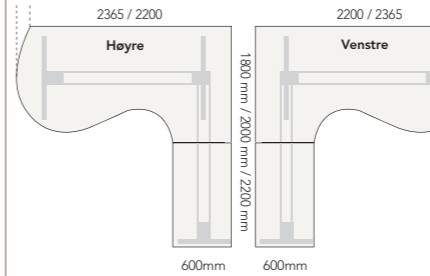

Modell 60

Modell 65

b x d (mm)	Understell	Varenr.	Varenr.
2200 x 1200	2-bein el.	K113059	K113054
2200 x 1800	3-bein el.	K113069	K113064
2200 x 2000	3-bein el.	K113079	K113074
2200 x 2200	3-bein el.	K113089	K113084