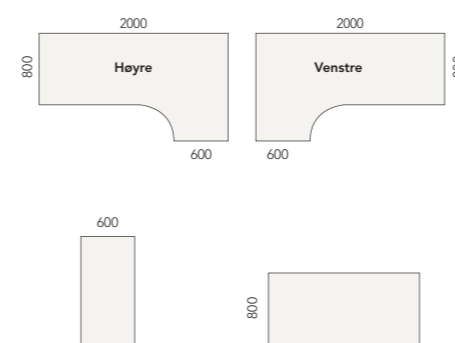

Utvidelse til skrivebord

600 utgang

b x d (mm)	Varenr.
600 x 600	K108736
800 x 600	K108737
1000 x 600	K108738
1200 x 600	K108739
1400 x 600	K108740

800 utgang

b x d (mm)	Varenr.
800 x 800	K108729
1000 x 800	K108730
1200 x 800	K108731
1400 x 800	K108732
1600 x 800	K108733
1800 x 800	K108734

Alle tilsatsbord leveres med I-bein