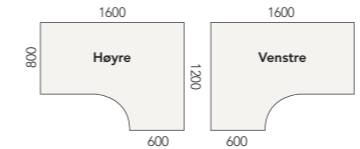

Modell 35		Venstre	Høyre
b x d (mm)	Understell	Varenr.	Varenr.
2365 x 1200	I-bein	K108627	K108626
2365 x 1200	T-bein	K108654	K108653