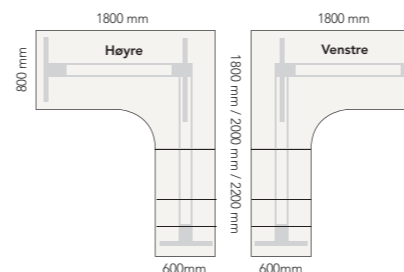

b x d (mm)	Understell	Varenr.	Varenr.
1800 x 1200	2-bein el.	K113102	K113097
1800 x 1800	3-bein el.	K113112	K113107
1800 x 2000	3-bein el.	K113122	K113117
1800 x 2200	3-bein el.	K113132	K113127

Modell 50