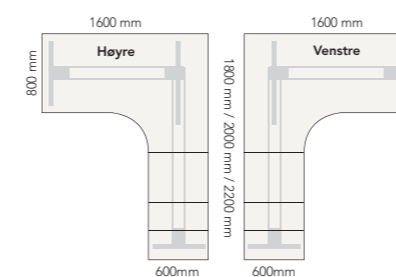

Profi heve-senke skrivebord i bjørk laminat

Profi heve-senke skrivebord er svært prisgunstige bord med 470 mm motorisert justering av arbeidshøyde. Skrivebordet leveres med laminat bordplate, kantet med 3 mm ABS kantlist i samme farge som bordplaten. Med dette bordet justerer du enkelt arbeidshøyden fra 700 til 1170 mm (inkludert bordplate). Stå-sittbordet leveres med alu-grått understell RAL 9006, designet, produsert og kvalitetskontrollert i Skandinavia. Heve-senke understellet er sertifisert i tråd med gjeldende EN-normer hva gjelder kapasitet, stabilitet og miljø. Andre farger på understell er tilgjengelig - ta kontakt med oss i dag for en vurdering av dine ønsker og krav.

Som standard leveres skrivebordene med understell i alu-grått RAL 9006. Hvit RAL 9016 og sort RAL 9005 understell leveres på forespørsel.

b x d (mm)	Understell	Varenr.	Varenr.
1600 x 1200	2-bein el.	K113101	K113096
1600 x 1800	3-bein el.	K113111	K113106
1600 x 2000	3-bein el.	K113121	K113116
1600 x 2200	3-bein el.	K113131	K113126

Modell 52

b x d (mm)	Understell	Varenr.	Varenr.
1800 x 1200	2-bein el.	K113102	K113097
1800 x 1800	3-bein el.	K113112	K113107
1800 x 2000	3-bein el.	K113122	K113117
1800 x 2200	3-bein el.	K113132	K113127

Modell 50

b x d (mm)	Understell	Varenr.	Varenr.
2000 x 1200	2-bein el.	K113100	K113095
2000 x 1800	3-bein el.	K113110	K113105
2000 x 2000	3-bein el.	K113120	K113115
2000 x 2200	3-bein el.	K113130	K113125

b x d (mm)	Understell	Varenr.	Varenr.
2365 x 1200	2-bein el.	K113103	K113098
2365 x 1800	3-bein el.	K113113	K113108
2365 x 2000	3-bein el.	K113123	K113118
2365 x 2200	3-bein el.	K113133	K113128