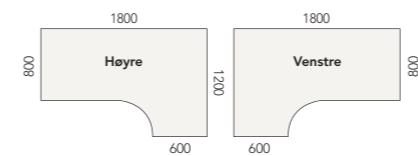

Profi skrivebord i bøk laminat

Profi-serien består av tradisjonelle skrivebord med 25 mm laminat bordplater på sponkjerne med 3 mm ABS kantlist i samme farge som laminatet. Skrivebordene leveres med rette I-bein (høyde 650 - 800 mm) eller T-bein (høyde 610 - 810 mm), begge pulverlakkert alu-grå RAL9006. Profi skrivebord er designet med henblikk på valgfrihet og ergonomi; om du ønsker skrivebord med eller uten tilsatsbord, med I- eller T-bein, vil du finne nettopp det bordet du trenger for bedre dager på jobben. Alle materialer er valgt og godkjent i henhold til strenge EU-miljøkrav.

Modell 51		Venstre	Heyre
b x d (mm)	Understell	Varenr.	Varenr.
1600 x 1200	I-bein	K108809	K108808
1600 x 1200	T-bein	K108836	K108835

Modell 52		Venstre	Heyre
b x d (mm)	Understell	Varenr.	Varenr.
1800 x 1200	I-bein	K108811	K108810
1800 x 1200	T-bein	K108838	K108837

Modell 50		Venstre	Heyre
b x d (mm)	Understell	Varenr.	Varenr.
2000 x 1200	I-bein	K108807	K108806
2000 x 1200	T-bein	K108834	K108833

Utvidelse til skrivebord

600 utgang		800 utgang	
b x d (mm)	Varenr.	b x d (mm)	Varenr.
600 x 600	K108824	800 x 800	K108817
800 x 600	K108825	1000 x 800	K108818
1000 x 600	K108826	1200 x 800	K108819
1200 x 600	K108827	1400 x 800	K108820
1400 x 600	K108828	1600 x 800	K108821
		1800 x 800	K108822

Alle tilsatsbord leveres med I-bein

Modell 35		Venstre	Heyre
b x d (mm)	Understell	Varenr.	Varenr.
2365 x 1200	I-bein	K108803	K108802
2365 x 1200	T-bein	K108830	K108829

Modell 40		Venstre	Heyre
b x d (mm)	Understell	Varenr.	Varenr.
2200 x 1200	I-bein	K108805	K108804
2200 x 1200	T-bein	K108832	K108831

Modell 60		Varenr.
b x d (mm)	Understell	Varenr.
1600 x 800	I-bein	K108499
1600 x 800	T-bein	K108500

Modell 65		Varenr.
b x d (mm)	Understell	Varenr.
1600 x 800	I-bein	K108813
1600 x 800	T-bein	K108840