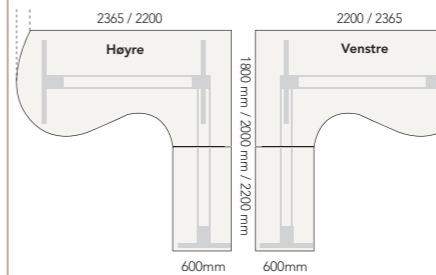

Modell 60

Modell 65

b x d (mm)	Understell	Varenr.	Varenr.
2200 x 1200	2-bein el.	K113149	K113144
2200 x 1800	3-bein el.	K113159	K113154
2200 x 2000	3-bein el.	K113169	K113164
2200 x 2200	3-bein el.	K113179	K113174