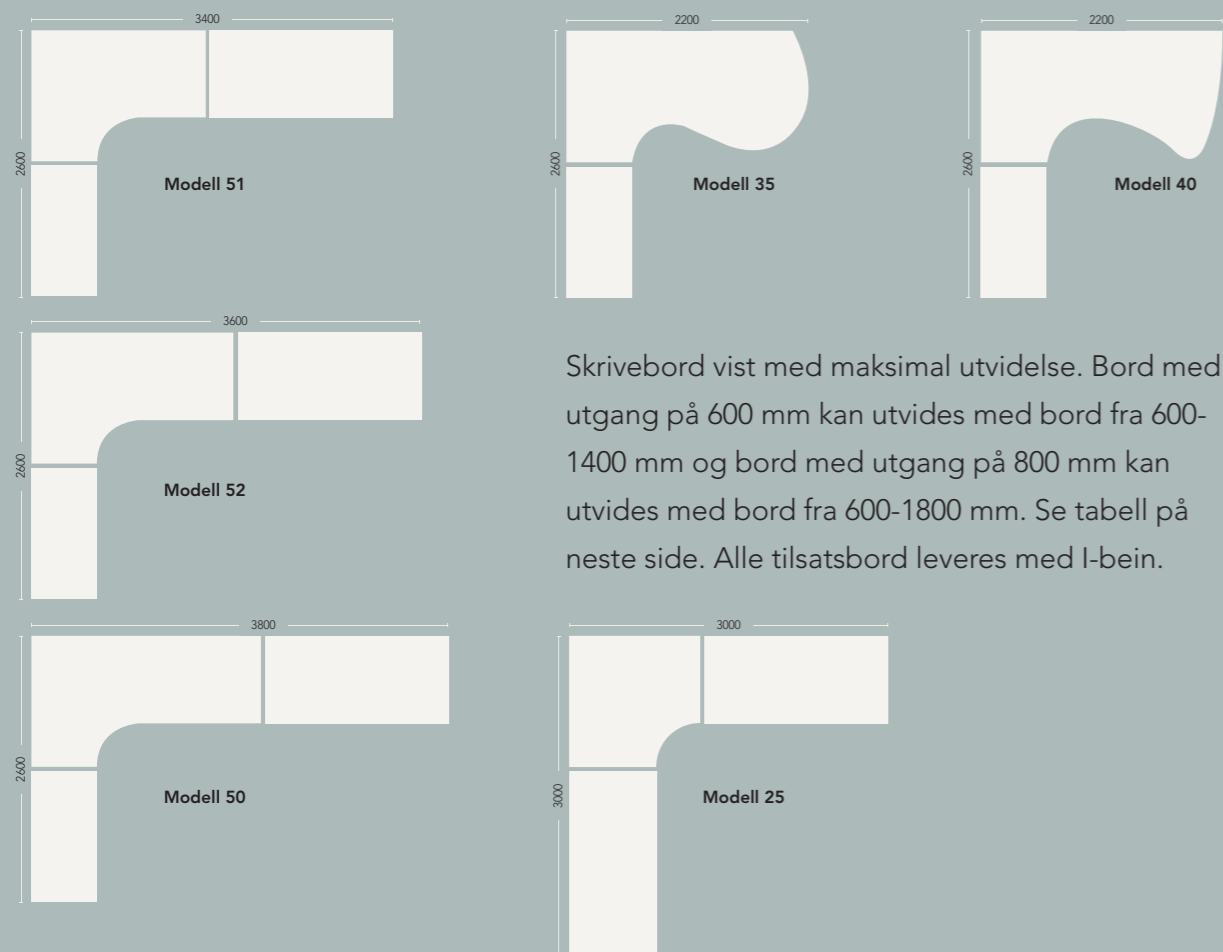

Modell 55

b x d (mm)	Understell	Varenr.
1750 x 800	2-bein el.	K113094

Elektrisk hev/senk understell

Modell	Motor	Kapasitet	Løftehastighet	Høydejustering	Føtter, dybde
2-bein Modell 60, 65	1	100 kg	25 mm/sek	700-1170 mm	700+700 mm
2-bein Modell 70	1	100 kg	25 mm/sek	700-1170 mm	700+700 mm
2-bein Modell 50, 51, 52	2	120 kg	40 mm/sek	700-1170 mm	700+900 mm
2-bein Modell 35, 40	2	120 kg	40 mm/sek	700-1170 mm	900+900 mm
3-bein Modell 50, 51, 52	3	180 kg	40 mm/sek	700-1170 mm	700+900+500 mm
3-bein Modell 35, 40	3	180 kg	40 mm/sek	700-1170 mm	900+900+500 mm

Profi skrivebord i bjørk laminat

Skrivebord vist med maksimal utvidelse. Bord med utgang på 600 mm kan utvides med bord fra 600-1400 mm og bord med utgang på 800 mm kan utvides med bord fra 600-1800 mm. Se tabell på neste side. Alle tilsatsbord leveres med I-bein.