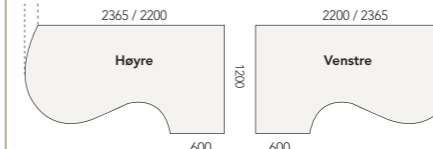

Modell 40		Venstre	Heyre
b x d (mm)	Understell	Varenr.	Varenr.
2200 x 1200	I-bein	K108805	K108804
2200 x 1200	T-bein	K108832	K108831