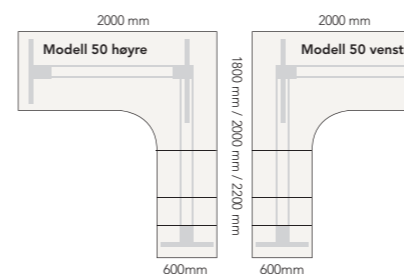

b x d (mm)	Understell	Varenr.	Varenr.
2000 x 1200	2-bein el.	K113100	K113095
2000 x 1800	3-bein el.	K113110	K113105
2000 x 2000	3-bein el.	K113120	K113115
2000 x 2200	3-bein el.	K113130	K113125

Modell 35

b x d (mm)	Understell	Varenr.	Varenr.
2365 x 1200	2-bein el.	K113103	K113098
2365 x 1800	3-bein el.	K113113	K113108
2365 x 2000	3-bein el.	K113123	K113118
2365 x 2200	3-bein el.	K113133	K113128