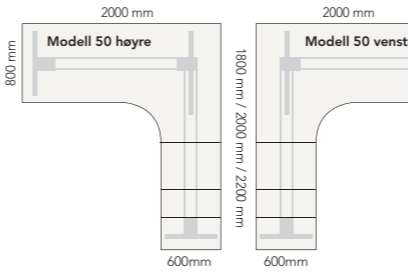

b x d (mm)	Understell	Varenr.	Varenr.
2000 x 1200	2-bein el.	K113055	K113050
2000 x 1800	3-bein el.	K113065	K113060
2000 x 2000	3-bein el.	K113075	K113070
2000 x 2200	3-bein el.	K113085	K113080

Modell 35

b x d (mm)	Understell	Varenr.	Varenr.
2365 x 1200	2-bein el.	K113058	K113053
2365 x 1800	3-bein el.	K113068	K113063
2365 x 2000	3-bein el.	K113078	K113073
2365 x 2200	3-bein el.	K113088	K113083