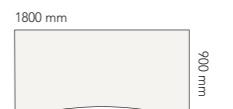

Modell 70		Varenr.
b x d (mm)	Understell	Varenr.
1800 x 900	I-bein	K108902
1800 x 900	T-bein	K108929