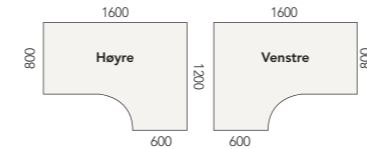

Modell 35		Venstre	Heyre
b x d (mm)	Understell	Varenr.	Varenr.
2365 x 1200	I-bein	K108891	K108890
2365 x 1200	T-bein	K108918	K108917