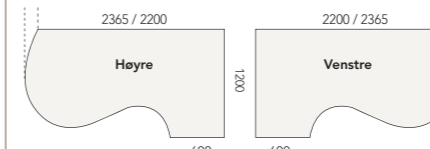

Modell 40		Venstre	Høyre
b x d (mm)	Understell	Varenr.	Varenr.
2200 x 1200	I-bein	K108717	K108716
2200 x 1200	T-bein	K108744	K108743