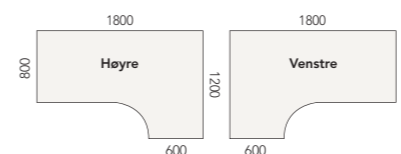

Modell 52		Venstre	Høyre
b x d (mm)	Understell	Varenr.	Varenr.
1800 x 1200	I-bein	K108723	K108722
1800 x 1200	T-bein	K108750	K108749