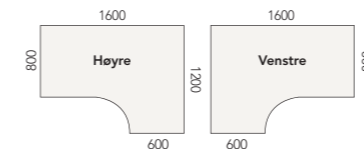

Modell 52		Venstre	Heyre
b x d (mm)	Understell	Varenr.	Varenr.
1800 x 1200	I-bein	K108811	K108810
1800 x 1200	T-bein	K108838	K108837