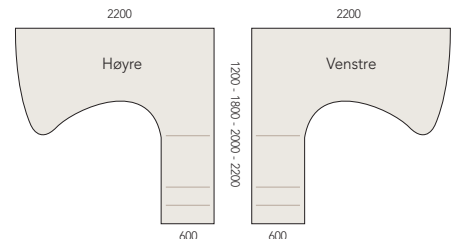

Modell 40

b x d (mm)	Understell	Varenr.	Varenr.
2200 x 1200	2-bein el.	K108934	K108933
2200 x 1800	3-bein el.	K108972	K108969
2200 x 2000	3-bein el.	K108973	K108970
2200 x 2200	3-bein el.	K108974	K108971