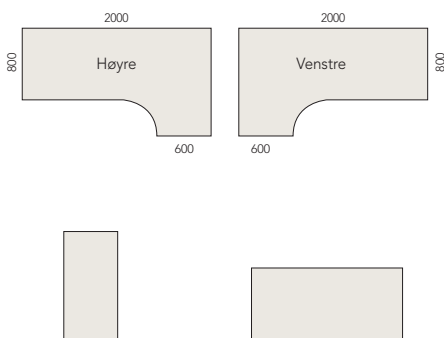

Modell 50

b x d (mm)	Understell	Varenr.	Varenr.
2000 x 1200	I-bein	K108895	K108894
2000 x 1200	T-bein	K108922	K108921

Utvidelse til skrivebord

600 utgang

b x d (mm)	Varenr.
300 x 600	K108911
600 x 600	K108912
800 x 600	K108913
1000 x 600	K108914
1200 x 600	K108915
1400 x 600	K108916

800 utgang

b x d (mm)	Varenr.
300 x 800	K108904
800 x 800	K108905
1000 x 800	K108906
1200 x 800	K108907
1400 x 800	K108908
1600 x 800	K108909
1800 x 800	K108910

Alle tilsatsbord leveres med I-bein