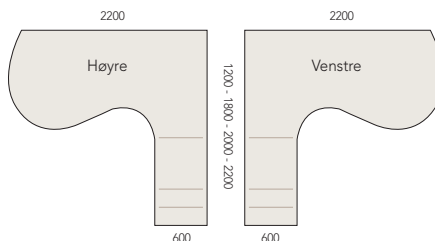

Modell 35

b x d (mm)	Understell	Varenr.	Varenr.
2200 x 1200	2-bein el.	K108844	K108843
2200 x 1800	3-bein el.	K108878	K108875
2200 x 2000	3-bein el.	K108879	K108876
2200 x 2200	3-bein el.	K108880	K108877