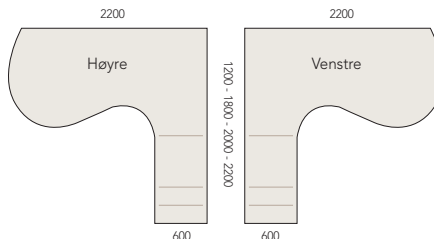

Modell 35

b x d (mm)	Understell	Varenr.	Varenr.
2200 x 1200	2-bein el.	K108932	K108931
2200 x 1800	3-bein el.	K108966	K108963
2200 x 2000	3-bein el.	K108967	K108964
2200 x 2200	3-bein el.	K108968	K108965