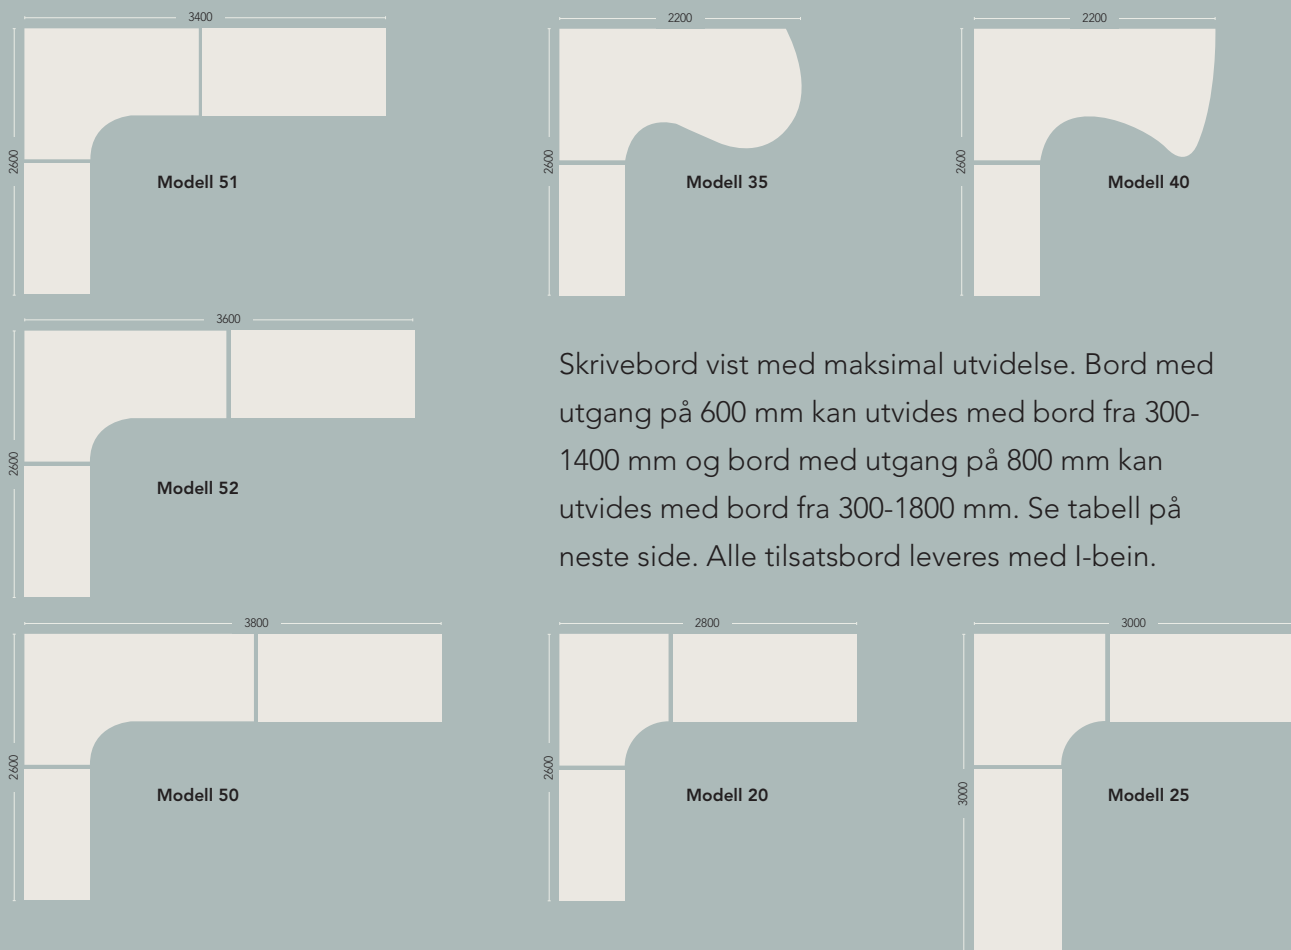

Modell 55

b x d (mm)	Understell	Varenr.
1750 x 800	2-bein el.	K108765

Elektrisk hev/senk understell

Profi Skrivebord Bjørk Laminat

Skrivebord vist med maksimal utvidelse. Bord med utgang på 600 mm kan utvides med bord fra 300-1400 mm og bord med utgang på 800 mm kan utvides med bord fra 300-1800 mm. Se tabell på neste side. Alle tilsatsbord leveres med I-bein.