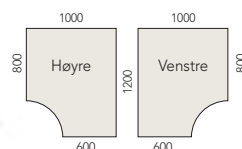

Modell 55

b x d (mm)	Understell	Varenr.
1750 x 800	I-bein	K108900
1750 x 800	T-bein	K108927

Modell 20

b x d (mm)	Understell	Varenr.	Varenr.
1000 x 1200	I-bein	K108888	K108887