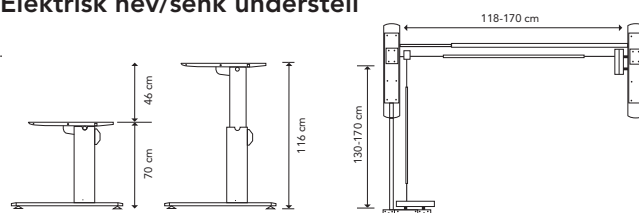

Modell 55

b x d (mm)	Understell	Varenr.
1750 x 800	2-bein el.	K108677

Elektrisk hev/senk understell

Profi Skrivebord Hvit Laminat

Profi-serien består av tradisjonelle skrivebord med 25 mm laminat bordplater på sponkjerne med 3 mm ABS kantlist i samme farge som laminatet. Skrivebordene leveres med rette I-ben (høyde 650 - 800 mm) eller T-ben (høyde 610 - 810 mm), begge pulverlakkert alugrå RAL9006. Profi skrivebord er designet med henblikk på valgfrihet og ergonomi; om du ønsker skrivebord med eller uten tilsatsbord, med I- eller T-ben, vil du finne nettopp det bordet du trenger for bedre dager på jobben. Alle materialer er valgt og godkjent i henhold til strenge EU-miljøkrav.