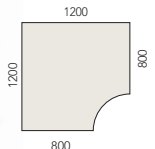

Ferdigmonterte bokhyller, skap og skuffer i bjørk laminat.

Alle mål er oppgitt i H x B x D

Bokhylle. Bjørk laminat

Varenr. K108560
780 x 800 x 420

Varenr. K108564
1140 x 800 x 420

Varenr. K108569
1500 x 800 x 420