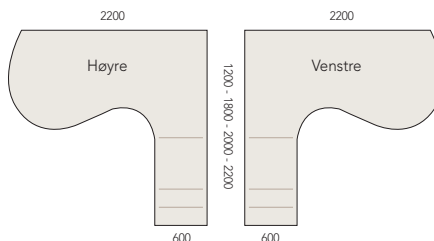

Modell 35

b x d (mm)	Understell	Varenr.	Varenr.
2200 x 1200	2-bein el.	K108756	K108755
2200 x 1800	3-bein el.	K108790	K108787
2200 x 2000	3-bein el.	K108791	K108788
2200 x 2200	3-bein el.	K108792	K108789