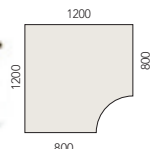

Modell 25

b x d (mm)	Understell	Varenr.
1200 x 1200	I-bein	K108889