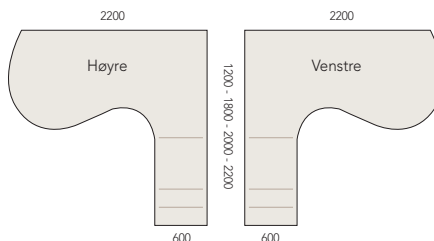

Modell 35

b x d (mm)	Understell	Varenr.	Varenr.
2200 x 1200	2-bein el.	K108668	K108667
2200 x 1800	3-bein el.	K108702	K108699
2200 x 2000	3-bein el.	K108703	K108700
2200 x 2200	3-bein el.	K108704	K108701