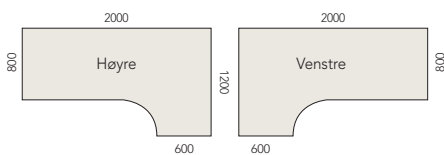

Modell 50

b x d (mm)	Understell	Varenr.	Varenr.
2000 x 1200	I-bein	K108807	K108806
2000 x 1200	T-bein	K108834	K108833

Utvidelse til skrivebord

600 utgang

b x d (mm)	Varenr.
300 x 600	K108823
600 x 600	K108824
800 x 600	K108825
1000 x 600	K108826
1200 x 600	K108827
1400 x 600	K108828

800 utgang

b x d (mm)	Varenr.
300 x 800	K108816
800 x 800	K108817
1000 x 800	K108818
1200 x 800	K108819
1400 x 800	K108820
1600 x 800	K108821
1800 x 800	K108822

Alle tilsatsbord leveres med I-bein