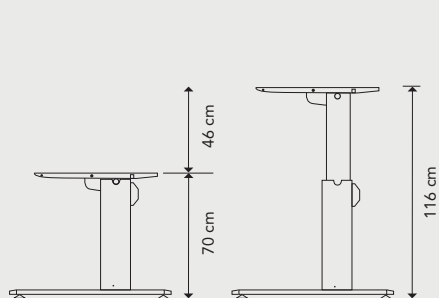

Beskrivelse	Frontbredde (mm)	Sidebredde (mm)	Varenr.
2-bens elektrisk hev-senk understell	1180 - 1700		K203617
3-bens elektrisk hev-senk understell	1180 - 1700	1300 - 1700	K203618