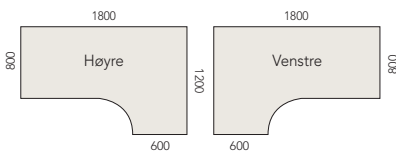

Modell 52

b x d (mm)	Understell	Varenr.	Varenr.
1800 x 1200	I-bein	K108899	K108898
1800 x 1200	T-bein	K108926	K108925