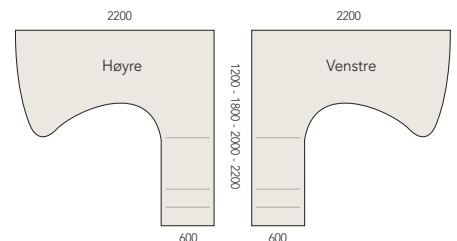

Modell 40

b x d (mm)	Understell	Varenr.	Varenr.
2200 x 1200	2-bein el.	K108758	K108757
2200 x 1800	3-bein el.	K108796	K108793
2200 x 2000	3-bein el.	K108797	K108794
2200 x 2200	3-bein el.	K108798	K108795