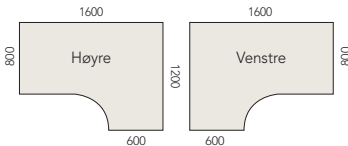

Modell 51

b x d (mm)	Understell	Varenr.	Varenr.
1600 x 1200	I-bein	K108809	K108808
1600 x 1200	T-bein	K108836	K108835

Modell 52

b x d (mm)	Understell	Varenr.	Varenr.
1800 x 1200	I-bein	K108811	K108810
1800 x 1200	T-bein	K108838	K108837

Modell 50

b x d (mm)	Understell	Varenr.	Varenr.
2000 x 1200	I-bein	K108807	K108806
2000 x 1200	T-bein	K108834	K108833

Utvidelse til skrivebord

600 utgang

b x d (mm)	Varenr.
300 x 600	K108823
600 x 600	K108824
800 x 600	K108825
1000 x 600	K108826
1200 x 600	K108827
1400 x 600	K108828

800 utgang

b x d (mm)	Varenr.
300 x 800	K108816
800 x 800	K108817
1000 x 800	K108818
1200 x 800	K108819
1400 x 800	K108820
1600 x 800	K108821
1800 x 800	K108822

Alle tilsatsbord leveres med I-bein

Modell 35

b x d (mm)	Understell	Varenr.	Varenr.
2200 x 1200	I-bein	K108803	K108802
2200 x 1200	T-bein	K108830	K108829

Modell 40

b x d (mm)	Understell	Varenr.	Varenr.
2200 x 1200	I-bein	K108805	K108804
2200 x 1200	T-bein	K108832	K108831

Modell 65

b x d (mm)	Understell	Varenr.
1600 x 800	I-bein	K108813
1600 x 800	T-bein	K108840

Modell 70

b x d (mm)	Understell	Varenr.
1800 x 900	I-bein	K108814
1800 x 900	T-bein	K108841

Modell 75

b x d (mm)	Understell	Varenr.
1800 x 900	I-bein	K108815
1800 x 900	T-bein	K108842

Modell 55

b x d (mm)	Understell	Varenr.
1750 x 800	I-bein	K108812
1750 x 800	T-bein	K108839

Modell 20

b x d (mm)	Understell	Varenr.	Varenr.
1000 x 1200	I-bein	K108800	K108799

Modell 25

b x d (mm)	Understell	Varenr.
1200 x 1200	I-bein	K108801