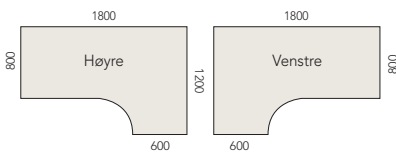

Modell 52

b x d (mm)	Understell	Varenr.	Varenr.
1800 x 1200	I-bein	K108723	K108722
1800 x 1200	T-bein	K108750	K108749