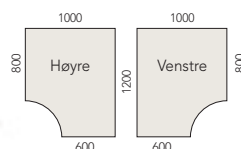

Modell 55

b x d (mm)	Understell	Varenr.
1750 x 800	I-bein	K108812
1750 x 800	T-bein	K108839

Modell 20

b x d (mm)	Understell	Varenr.	Varenr.
1000 x 1200	I-bein	K108800	K108799