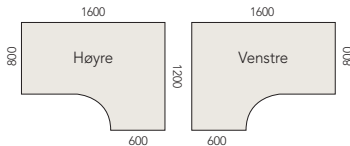

Modell 51

b x d (mm)	Understell	Varenr.	Varenr.
1600 x 1200	I-bein	K108721	K108720
1600 x 1200	T-bein	K108748	K108747