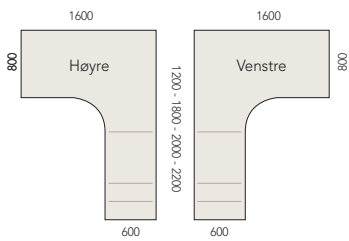

Modell 51

b x d (mm)	Understell	Varenr.	Varenr.
1600 x 1200	2-bein el.	K108850	K108849
1600 x 1800	3-bein el.	K108860	K108857
1600 x 2000	3-bein el.	K108861	K108858
1600 x 2200	3-bein el.	K108862	K108859