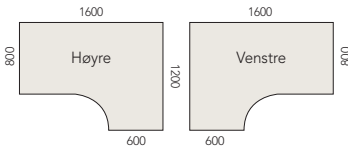

Modell 51

b x d (mm)	Understell	Varenr.	Varenr.
1600 x 1200	I-bein	K108897	K108896
1600 x 1200	T-bein	K108924	K108923

Modell 52

b x d (mm)	Understell	Varenr.	Varenr.
1800 x 1200	I-bein	K108899	K108898
1800 x 1200	T-bein	K108926	K108925

Modell 50

b x d (mm)	Understell	Varenr.	Varenr.
2000 x 1200	I-bein	K108895	K108894
2000 x 1200	T-bein	K108922	K108921

Utvidelse til skrivebord

600 utgang

b x d (mm)	Varenr.
300 x 600	K108911
600 x 600	K108912
800 x 600	K108913
1000 x 600	K108914
1200 x 600	K108915
1400 x 600	K108916

800 utgang

b x d (mm)	Varenr.
300 x 800	K108904
800 x 800	K108905
1000 x 800	K108906
1200 x 800	K108907
1400 x 800	K108908
1600 x 800	K108909
1800 x 800	K108910

Alle tilsatsbord leveres med I-bein

Modell 35

b x d (mm)	Understell	Varenr.	Varenr.
2200 x 1200	I-bein	K108891	K108890
2200 x 1200	T-bein	K108918	K108917

Modell 40

b x d (mm)	Understell	Varenr.	Varenr.
2200 x 1200	I-bein	K108893	K108892
2200 x 1200	T-bein	K108920	K108919

Modell 65

b x d (mm)	Understell	Varenr.
1600 x 800	I-bein	K108901
1600 x 800	T-bein	K108928

Modell 70

b x d (mm)	Understell	Varenr.
1800 x 900	I-bein	K108902
1800 x 900	T-bein	K108929

Modell 75

b x d (mm)	Understell	Varenr.
1800 x 900	I-bein	K108903
1800 x 900	T-bein	K108930

Modell 55

b x d (mm)	Understell	Varenr.
1750 x 800	I-bein	K108900
1750 x 800	T-bein	K108927

Modell 20

b x d (mm)	Understell	Varenr.	Varenr.
1000 x 1200	I-bein	K108888	K108887

Modell 25

b x d (mm)	Understell	Varenr.
1200 x 1200	I-bein	K108889