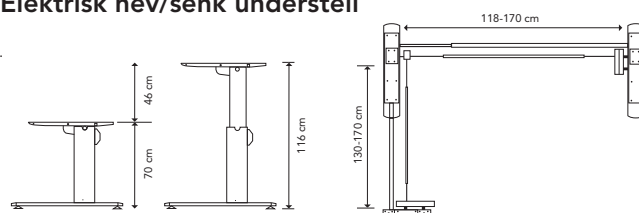

Modell 55

b x d (mm)	Understell	Varenr.
1750 x 800	2-bein el.	K108765

Elektrisk hev/senk understell

Profi Skrivebord Bjørk Laminat

Skrivebord vist med maksimal utvidelse. Bord med utgang på 600 mm kan utvides med bord fra 300-1400 mm og bord med utgang på 800 mm kan utvides med bord fra 300-1800 mm. Se tabell på neste side. Alle tilsatsbord leveres med I-bein.