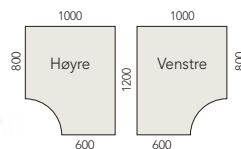

Modell 20

b x d (mm)	Understell	Varenr.	Varenr.
1000 x 1200	I-bein	K108712	K108711