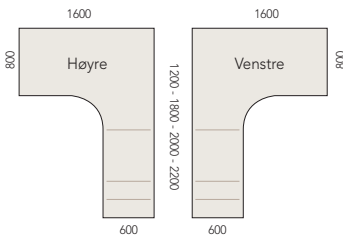

Modell 51

b x d (mm)	Understell	Varenr.	Varenr.
1600 x 1200	2-bein el.	K108938	K108937
1600 x 1800	3-bein el.	K108948	K108945
1600 x 2000	3-bein el.	K108949	K108946
1600 x 2200	3-bein el.	K108950	K108947