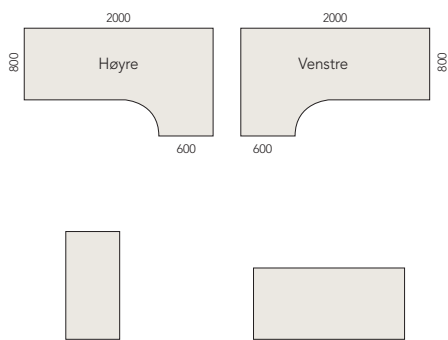

Modell 51

b x d (mm)	Understell	Varenr.	Varenr.
1600 x 1200	I-bein	K108633	K108632
1600 x 1200	T-bein	K108660	K108659

Modell 52

b x d (mm)	Understell	Varenr.	Varenr.
1800 x 1200	I-bein	K108635	K108634
1800 x 1200	T-bein	K108662	K108661

Modell 50

b x d (mm)	Understell	Varenr.	Varenr.
2000 x 1200	I-bein	K108631	K108630
2000 x 1200	T-bein	K108658	K108657

Utvidelse til skrivebord

600 utgang

b x d (mm)	Varenr.
300 x 600	K108647
600 x 600	K108648
800 x 600	K108649
1000 x 600	K108650
1200 x 600	K108651
1400 x 600	K108652

800 utgang

b x d (mm)	Varenr.
300 x 800	K108640
800 x 800	K108641
1000 x 800	K108642
1200 x 800	K108643
1400 x 800	K108644
1600 x 800	K108645
1800 x 800	K108646

Alle tilsatsbord leveres med I-bein

Modell 35