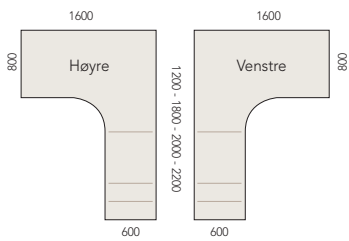

Modell 51

b x d (mm)	Understell	Varenr.	Varenr.
1600 x 1200	2-bein el.	K108762	K108761
1600 x 1800	3-bein el.	K108772	K108769
1600 x 2000	3-bein el.	K108773	K108770
1600 x 2200	3-bein el.	K108774	K108771