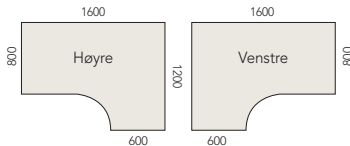

Modell 51

b x d (mm)	Understell	Varenr.	Varenr.
1600 x 1200	I-bein	K108633	K108632
1600 x 1200	T-bein	K108660	K108659

Modell 52

b x d (mm)	Understell	Varenr.	Varenr.
1800 x 1200	I-bein	K108635	K108634
1800 x 1200	T-bein	K108662	K108661

Modell 50

b x d (mm)	Understell	Varenr.	Varenr.
2000 x 1200	I-bein	K108631	K108630
2000 x 1200	T-bein	K108658	K108657

Utvidelse til skrivebord

600 utgang

b x d (mm)	Varenr.
300 x 600	K108647
600 x 600	K108648
800 x 600	K108649
1000 x 600	K108650
1200 x 600	K108651
1400 x 600	K108652

800 utgang

b x d (mm)	Varenr.
300 x 800	K108640
800 x 800	K108641
1000 x 800	K108642
1200 x 800	K108643
1400 x 800	K108644
1600 x 800	K108645
1800 x 800	K108646

Alle tilsatsbord leveres med I-bein

Modell 35

b x d (mm)	Understell	Varenr.	Varenr.
2200 x 1200	I-bein	K108627	K108626
2200 x 1200	T-bein	K108654	K108653

Modell 40

b x d (mm)	Understell	Varenr.	Varenr.
2200 x 1200	I-bein	K108629	K108628
2200 x 1200	T-bein	K108656	K108655

Modell 65

b x d (mm)	Understell	Varenr.
1600 x 800	I-bein	K108637
1600 x 800	T-bein	K108664

Modell 70

b x d (mm)	Understell	Varenr.
1800 x 900	I-bein	K108638
1800 x 900	T-bein	K108665

Modell 75

b x d (mm)	Understell	Varenr.
1800 x 900	I-bein	K108639
1800 x 900	T-bein	K108666

Modell 55

b x d (mm)	Understell	Varenr.
1750 x 800	I-bein	K108636
1750 x 800	T-bein	K108663

Modell 20

b x d (mm)	Understell	Varenr.	Varenr.
1000 x 1200	I-bein	K108624	K108623

Modell 25

b x d (mm)	Understell	Varenr.
1200 x 1200	I-bein	K108625