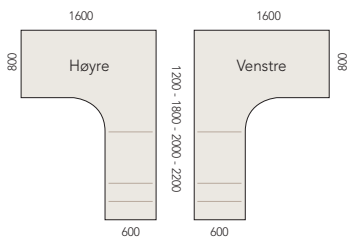

Modell 51

b x d (mm)	Understell	Varenr.	Varenr.
1600 x 1200	2-bein el.	K108674	K108673
1600 x 1800	3-bein el.	K108684	K108681
1600 x 2000	3-bein el.	K108685	K108682
1600 x 2200	3-bein el.	K108686	K108683