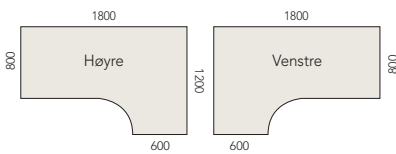

Modell 52

b x d (mm)	Understell	Varenr.	Varenr.
1800 x 1200	I-bein	K108635	K108634
1800 x 1200	T-bein	K108662	K108661