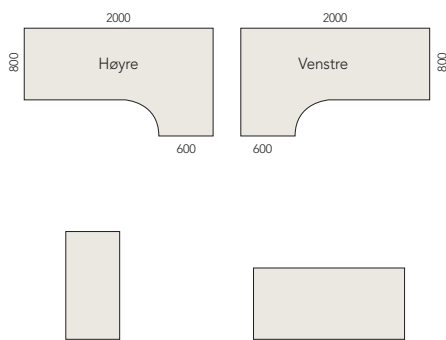

Modell 50

b x d (mm)	Understell	Varenr.	Varenr.
2000 x 1200	I-bein	K108719	K108718
2000 x 1200	T-bein	K108746	K108745

Utvidelse til skrivebord

600 utgang

b x d (mm)	Varenr.
300 x 600	K108735
600 x 600	K108736
800 x 600	K108737
1000 x 600	K108738
1200 x 600	K108739
1400 x 600	K108740

800 utgang

b x d (mm)	Varenr.
300 x 800	K108728
800 x 800	K108729
1000 x 800	K108730
1200 x 800	K108731
1400 x 800	K108732
1600 x 800	K108733
1800 x 800	K108734

Alle tilsatsbord leveres med I-bein