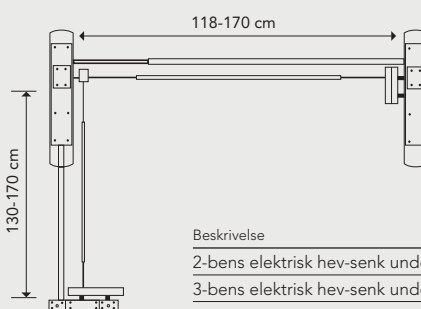

Beskrivelse	Frontbredde (mm)	Sidebredde (mm)	Varenr.
2-bens elektrisk hev-senk understell	1180 - 1700		K203617
3-bens elektrisk hev-senk understell	1180 - 1700	1300 - 1700	K203618