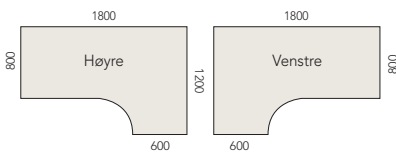

Modell 52

b x d (mm)	Understell	Varenr.	Varenr.
1800 x 1200	I-bein	K108811	K108810
1800 x 1200	T-bein	K108838	K108837