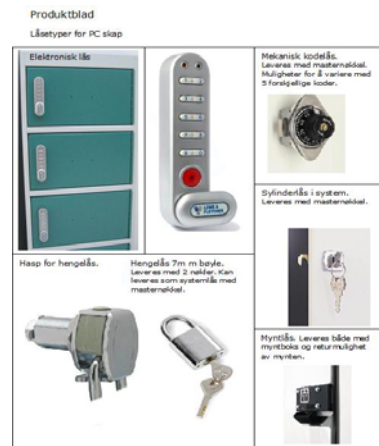

Alternative lås for pc skap