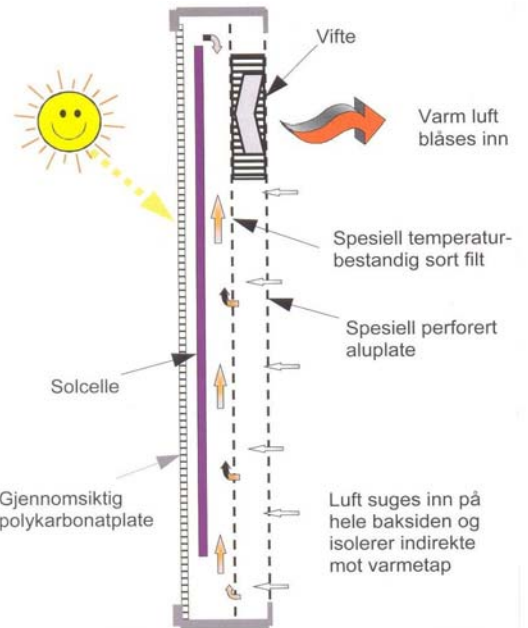

Hvordan solarventi virker