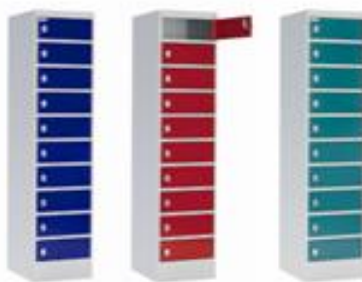

PC skap art. nr. 70815