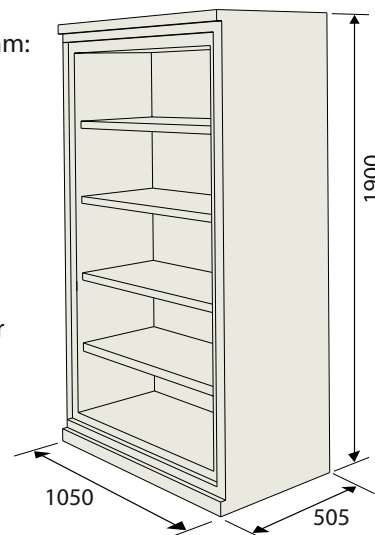

Innvendige mål i mm:

- høyde: 1780
- bredde: 900
- dybde: 360
- Vekt: ca 420 kg
- Vekt dører: ca 55 kg/st
- Volum: ca 580 liter

Skapene kan plasseres helt inntil hverandre. Dører med 90° åpning gir lett adgang.

Brannklasse 60P (NT Fire 017).

Pulverlakkert i standardfarge RAL 9002
Kan også leveres i andre farger.

Hyller

- 4 flyttbare hyller
- Valgfri plassering for hver 33. mm
- Hyllehøyde: 24 mm

Lås

Nøkkellås i høyre håndtak

Skapene kan leveres med andre nøkkellås eller elektronisk tastelås.

Innredning - tilbehør

Oppbevaring av permer
Kapasitet: 60 brevordnere

Hengemapperammer: kapasitet
860 mm 2 x 330 + 130 mm

Uttrekkbar arbeidsskive

Låsbart rom

Utvendige mål i mm:
H = 350 • B = 895 • D = 360

Innvendige mål i mm:
H = 335 • B = 435 • D = 335