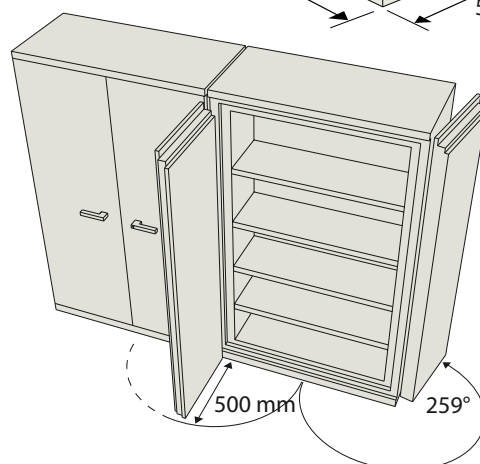

Innvendige mål i mm:

- høyde: 1780
- bredde: 900
- dybde: 360
- Vekt: ca 420 kg
- Vekt dører: ca 55 kg/st
- Volum: ca 580 liter

Skapene kan plasseres helt inntil hverandre. Dører med 90° åpning gir lett adgang.

Brannklasse 60P (NT Fire 017).

Pulverlakkert i standardfarge RAL 9002
Kan også leveres i andre farger.

Hyller

- 4 flyttbare hyller
- Valgfri plassering for hver 33. mm
- Hyllehøyde: 24 mm

Lås

Nøkkellås i høyre håndtak

Skapene kan leveres med andre nøkkellås eller elektronisk tastelås.

Innredning - tilbehør

Oppbevaring av permer
Kapasitet: 60 brevordnere

Hengemapperammer: kapasitet
860 mm 2 x 330 + 130 mm

Uttrekkbar arbeidsskive

Låsbart rom

Utvendige mål i mm:
H = 350 • B = 895 • D = 360

Innvendige mål i mm:
H = 335 • B = 435 • D = 335