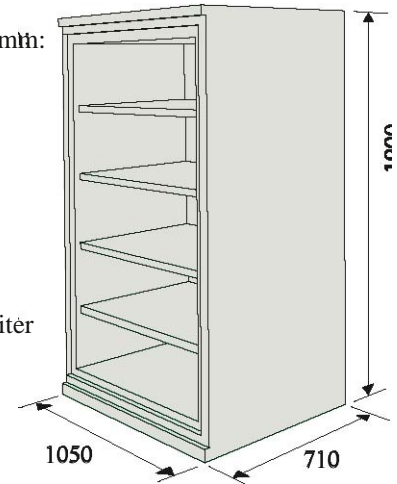

Innvendige mål i mm:

- høyde: 1780
- bredde: 900
- dybde: 570
  
- Vekt ca 510 kg
- Vekt dører: ca 55 kg/stk
- Volum: ca 990 liter

Skapene i Safe-Co -serien kan plasseres helt inntil hverandre. Åpen dør 90° gir full tilgang.

### Hyller

- 4 stk flyttbare hyller er standard
- valgfri plassering hver 33:e mm
- Tykkelse hyller er 24 mm