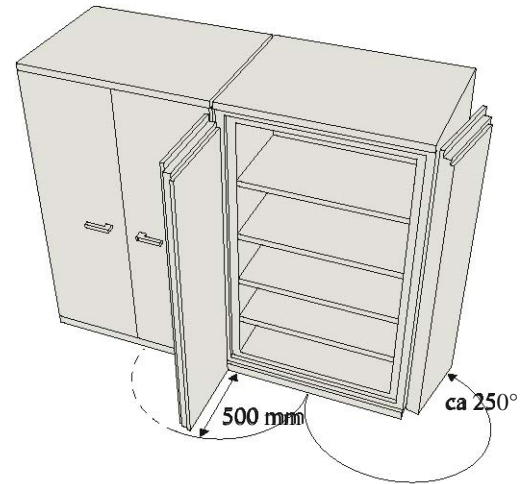

Innvendige mål i mm:

- høyde: 1780
- bredde: 900
- dybde: 570
  
- Vekt ca 510 kg
- Vekt dører: ca 55 kg/stk
- Volum: ca 990 liter

Skapene i Safe-Co -serien kan plasseres helt inntil hverandre. Åpen dør 90° gir full tilgang.

### Hyller

- 4 stk flyttbare hyller er standard
- valgfri plassering hver 33:e mm
- Tykkelse hyller er 24 mm